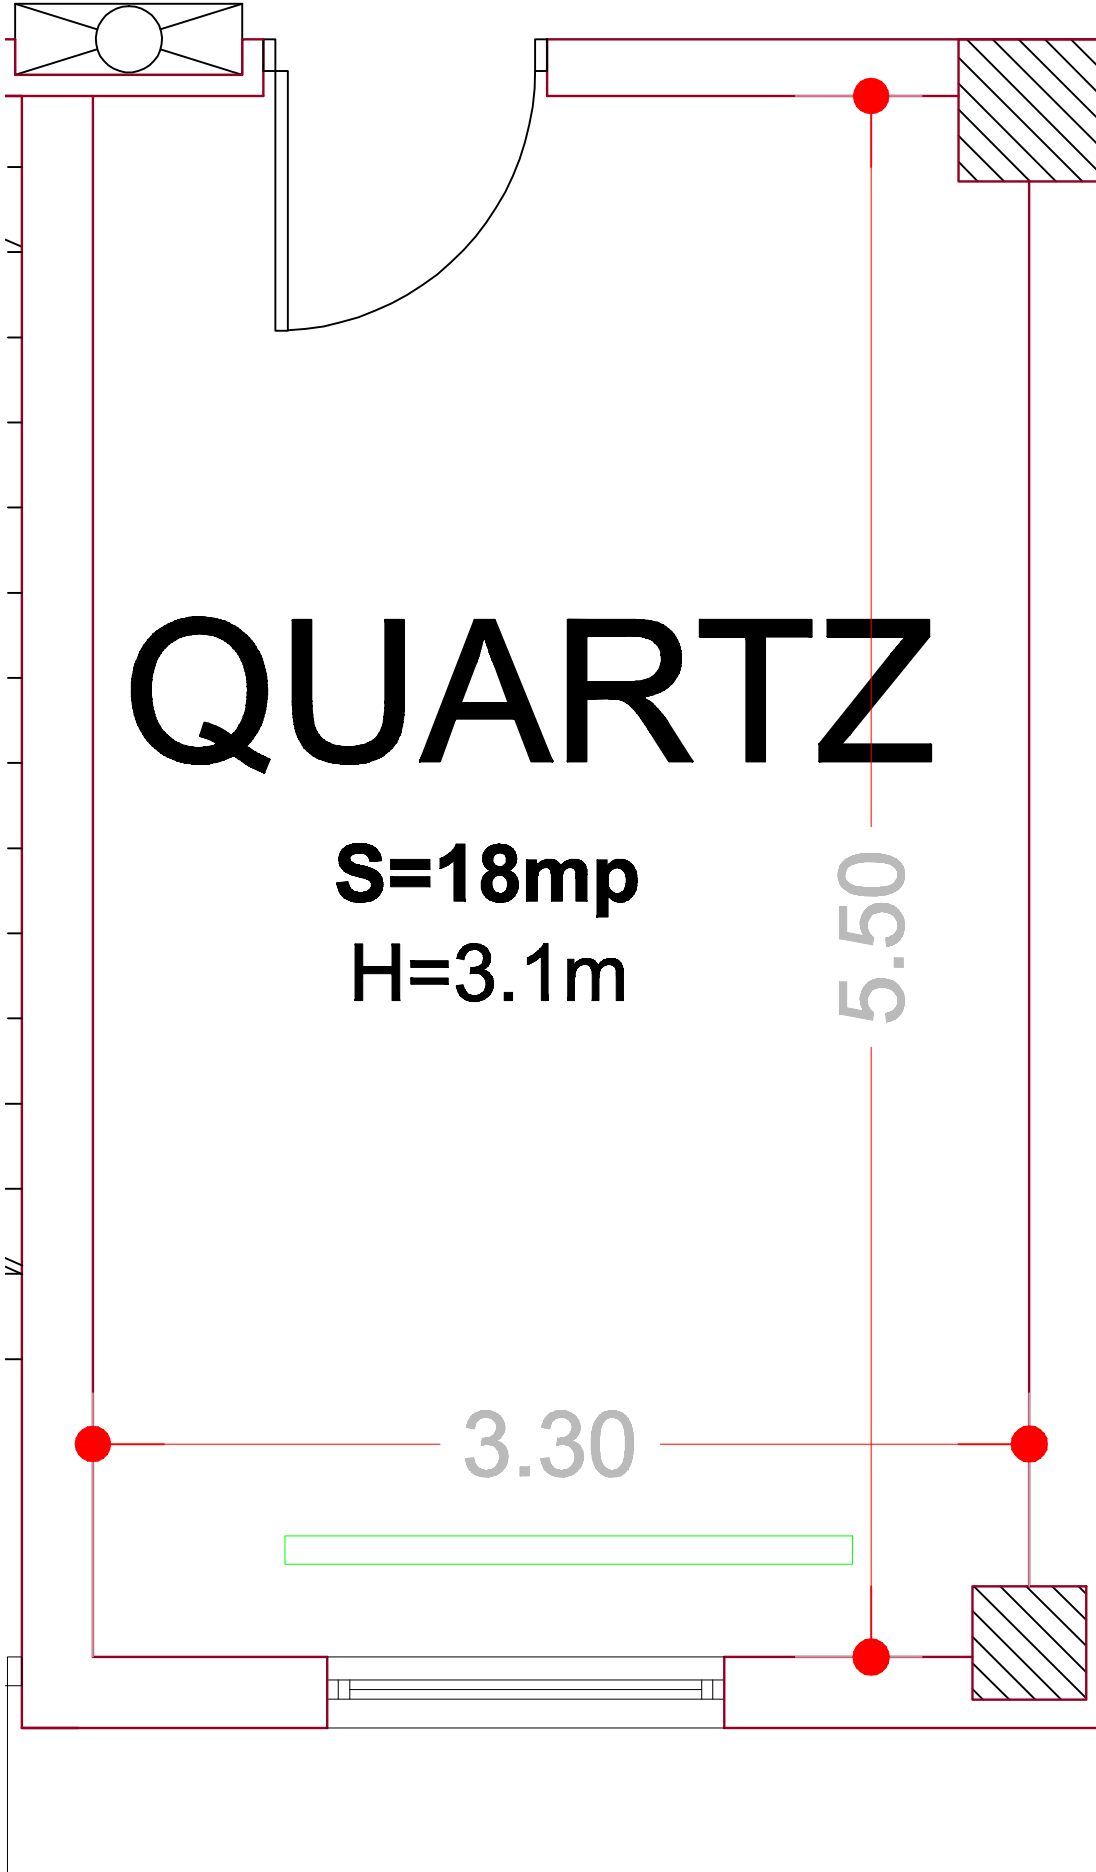

Intrare

QUARTZ

S=18mp

H=3.1m

5.50

3.30